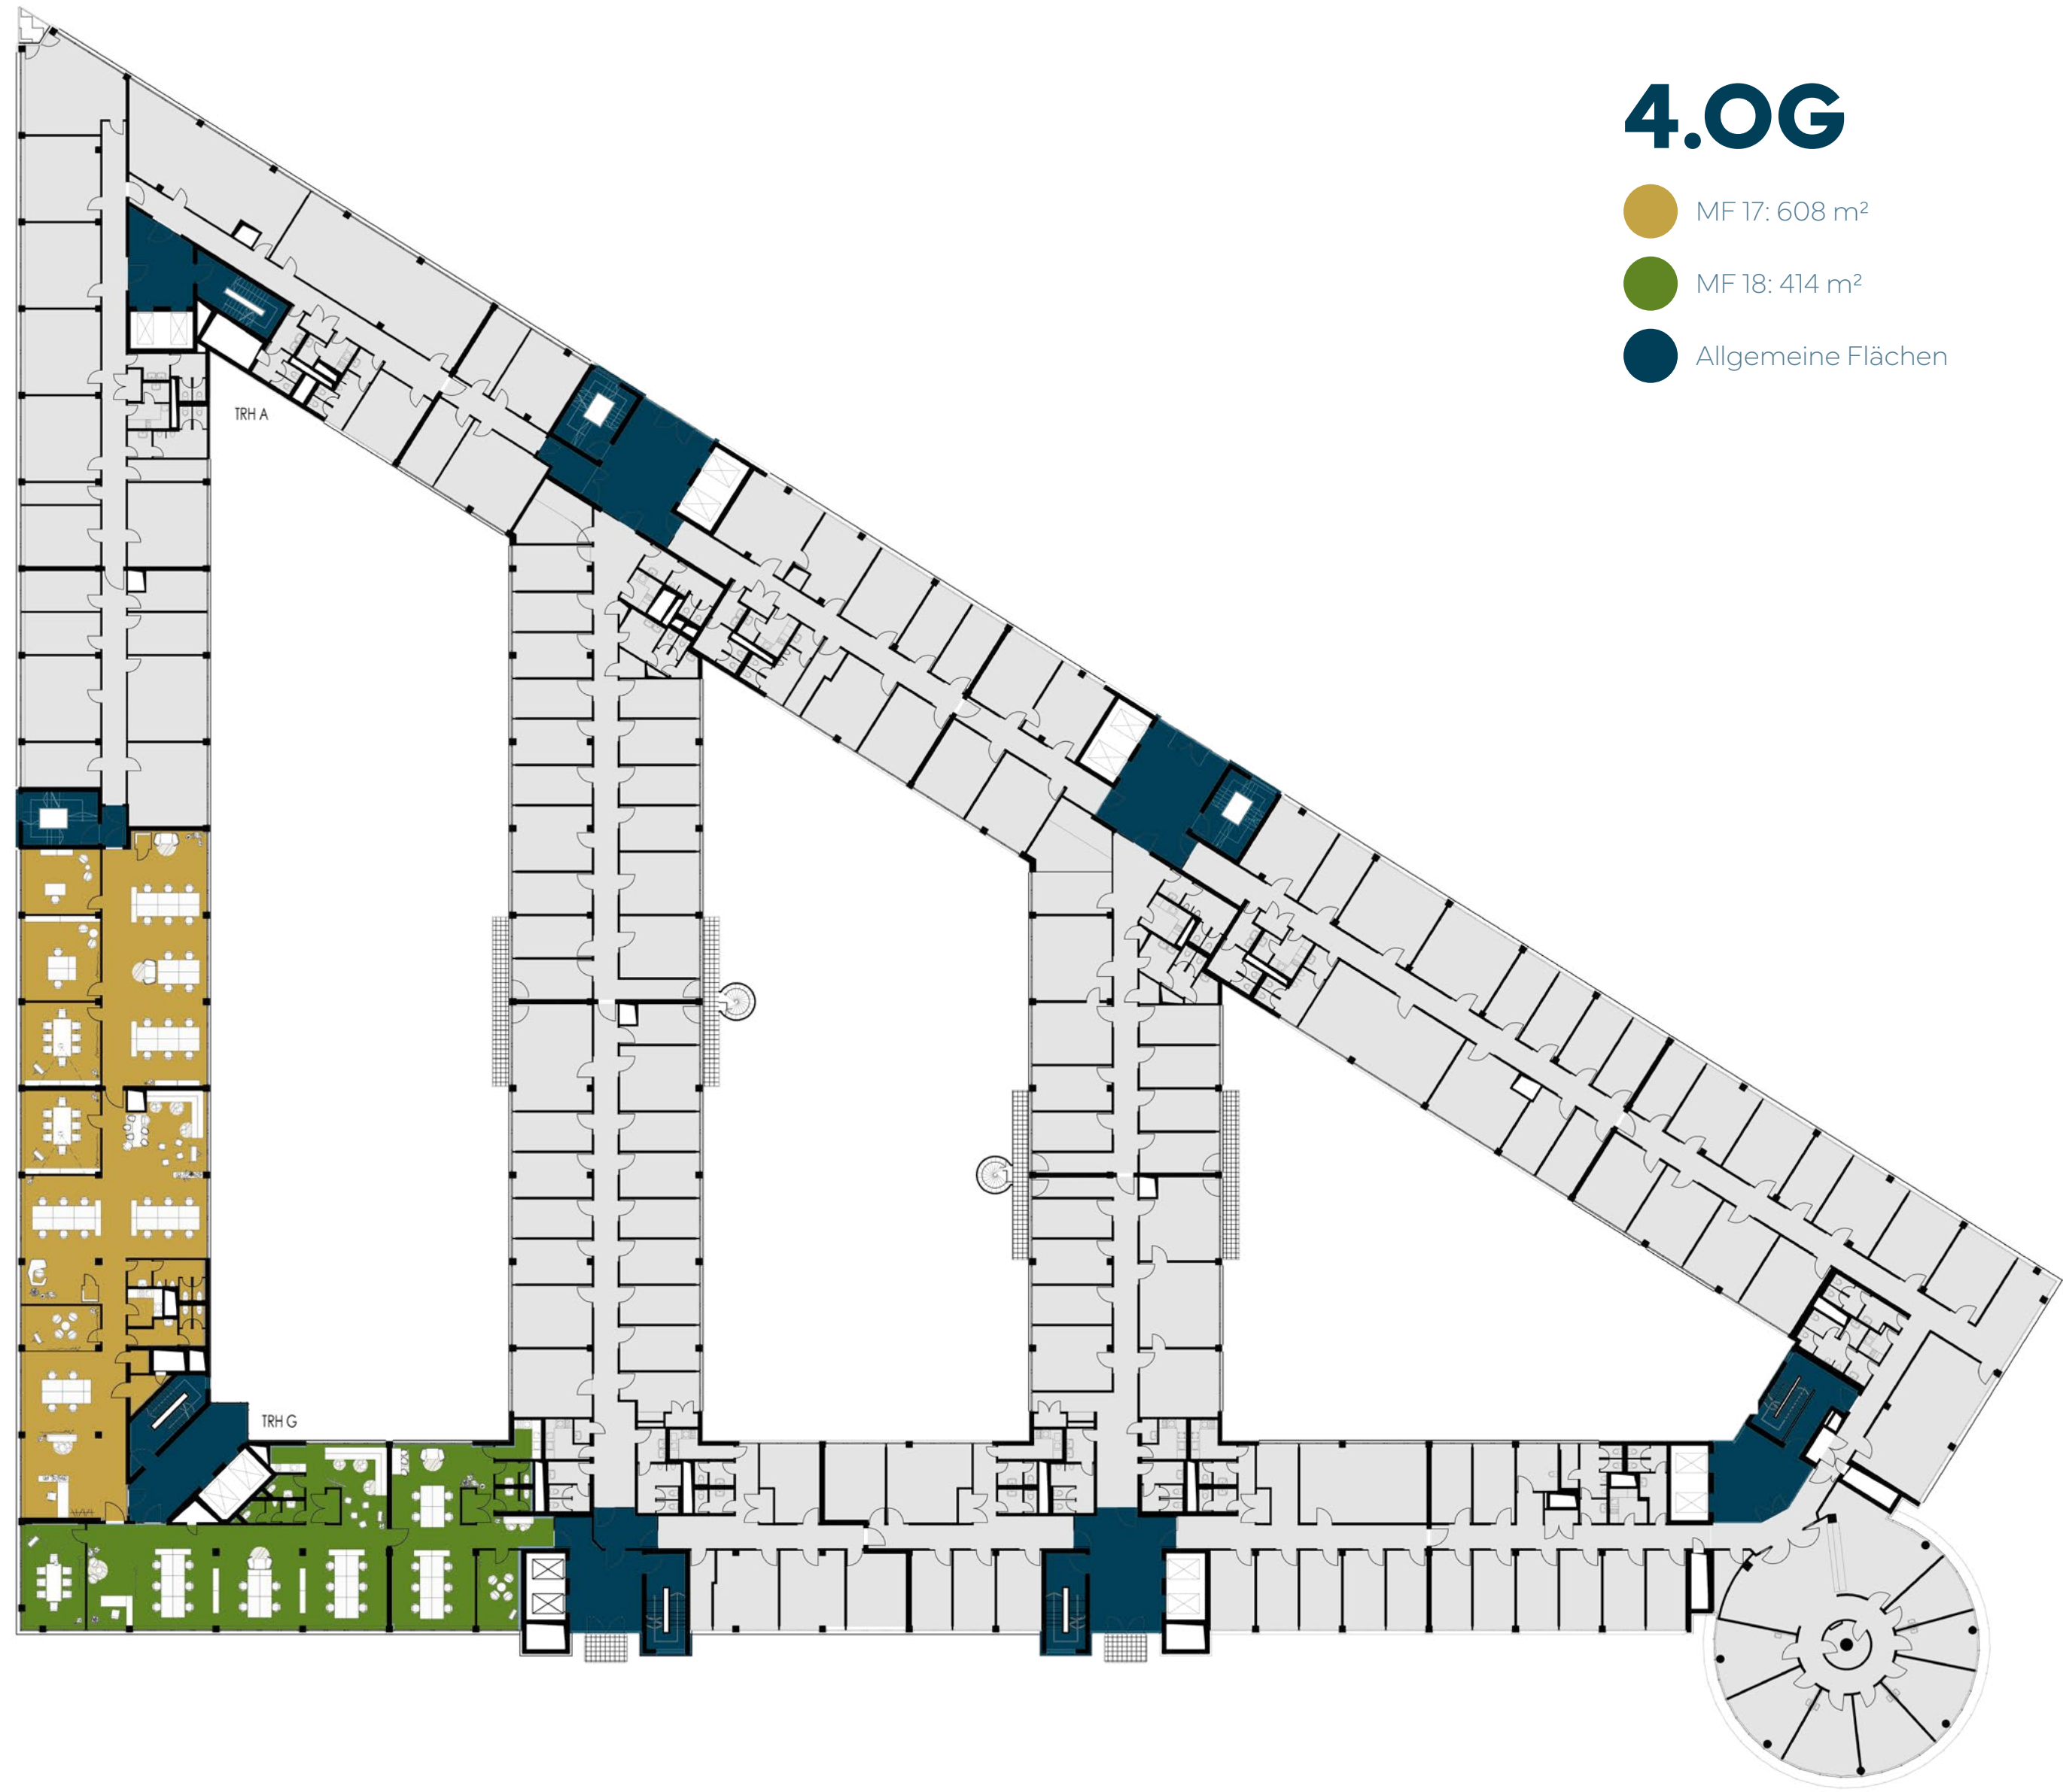

# 4.OG

- MF 17: 608 m<sup>2</sup>
- MF 18: 414 m<sup>2</sup>
- Allgemeine Flächen

Start

Intro

Makro

Mikro

Gebäude

Grundrisse